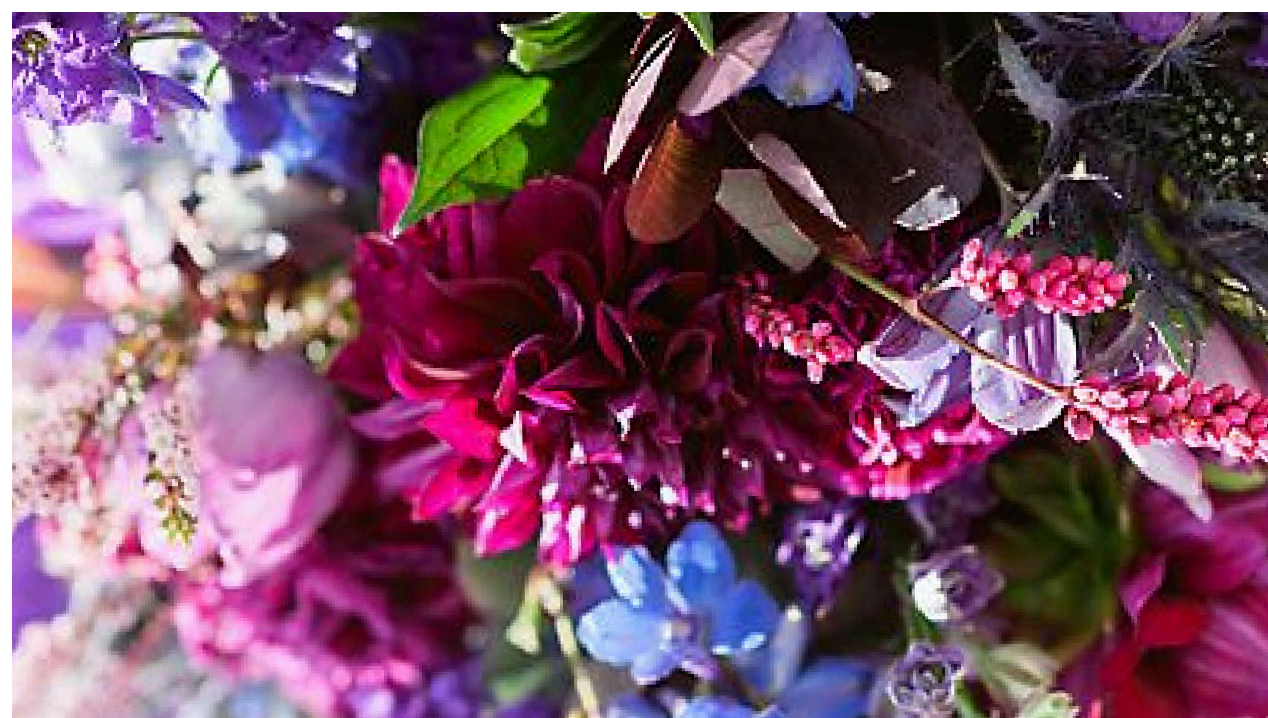

Sereen

Accent

Seizoen

Nuance

Pastel

Bont

Exotisch

Vorm bloemwerk

Bij het bloemwerk kunt u kiezen uit verschillende vormen:

- Rond – gelijk aan alle zijden.
- Langwerpig – vol en bol in het midden, loopt aan beide zijden af naar punten.
- Druppel – bol aan één zijde en loopt af naar een punt.